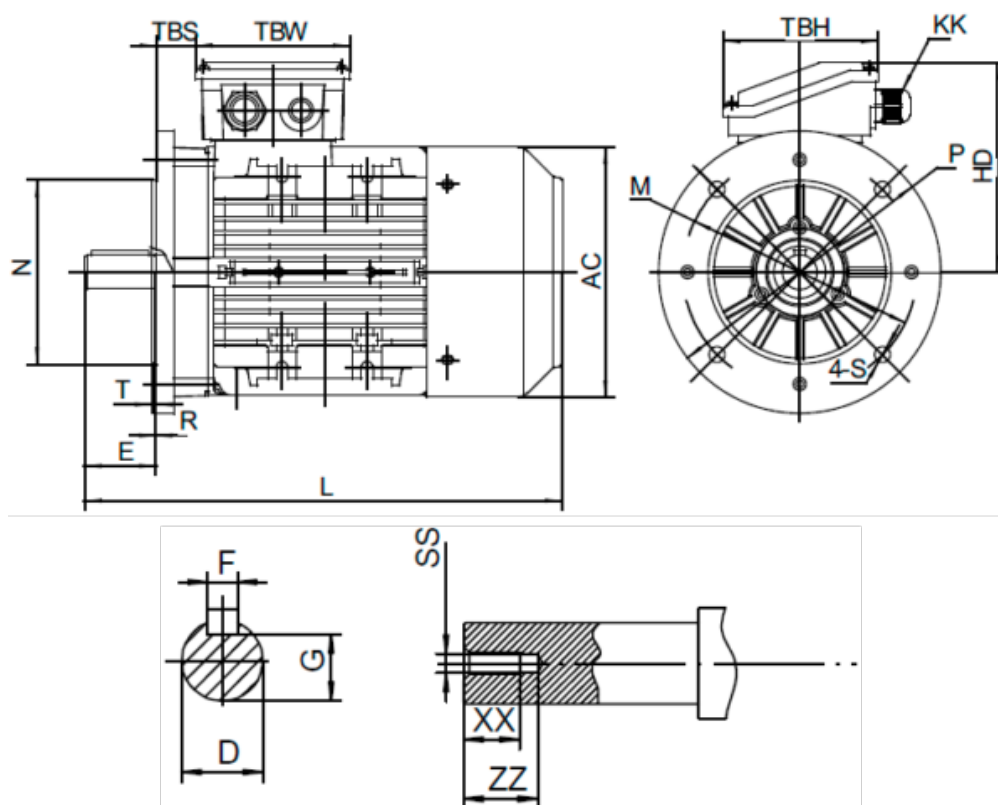

Varenummer: 25180110042401  
 Beskrivelse: Kleedrive T3A 132M3-4 11.0kw 1400 o/min  
 3x400/690V 50 HZ IP55 B5 Eff=91,4%

## Mål

AA = 260	L = 460/498	TBH = 118
AC = Ø261	M = Ø265	TBS = 36.5
AD = 323	N = Ø230	TBW = 118
D = Ø38	P = Ø300	XX = 28
E = 80	R = 0	ZZ = 37
F = 10	S = Ø15	
G = 33	SS = M12	
HD = 191	T = 4	